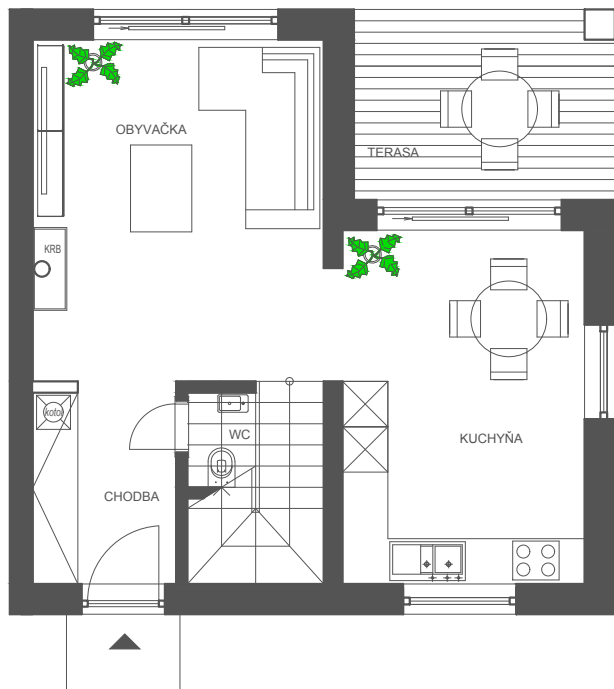

DOM - C

POČET IZIEB: 4 ÚŽITKOVÁ PLOCHA: 95,78 m² ZASTAVANÁ PLOCHA: 64 m² PLOCHA ZÁHRADY: 65 m²

1NP

2NP

MIESTNOSTI 1NP PLOCHA m²

CHODBA	4,81
WC	1,13
OBYVAČKA	17,40
KUCHYŇA	14,98
TERASA	8,54

MIESTNOSTI 2NP PLOCHA m²

CHODBA	2,85
IZBA	10,21
IZBA	12,46
IZBA	11,78
KÚPELŇA	6,8
SCHODISKO	4,82
SPOLU:	95,78