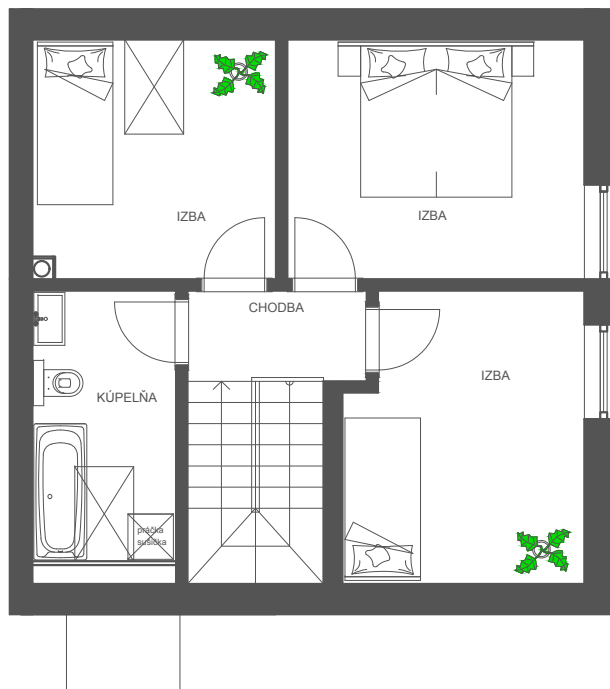

DOM - C

POČET IZIEB: 4 ÚŽITKOVÁ PLOCHA: 95,78 m² ZASTAVANÁ PLOCHA: 64 m² PLOCHA ZÁHRADY: 65 m²

1NP

2NP

MIESTNOSTI 1NP PLOCHA m²

CHODBA	4,81
WC	1,13
OBYVAČKA	17,40
KUCHYŇA	14,98
TERASA	8,54

MIESTNOSTI 2NP PLOCHA m²

CHODBA	2,85
IZBA	10,21
IZBA	12,46
IZBA	11,78
KÚPELŇA	6,8
SCHODISKO	4,82
SPOLU:	95,78