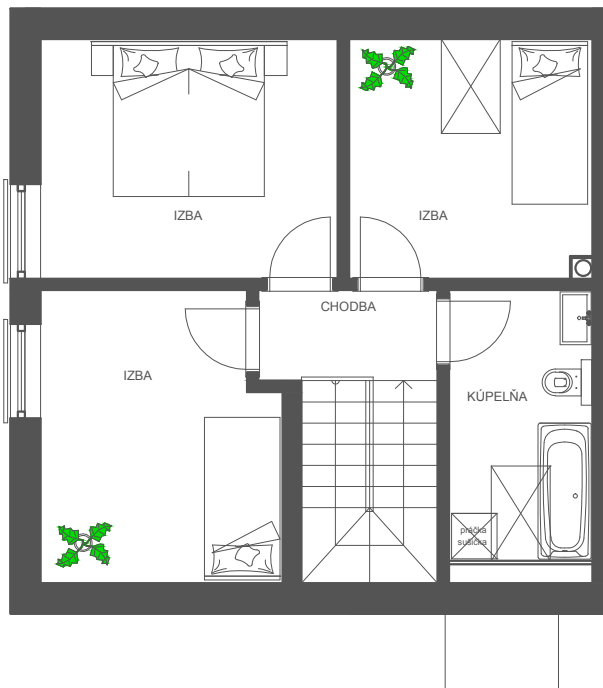

DOM - A

POČET IZIEB: 4 ÚŽITKOVÁ PLOCHA: 95,78 m² ZASTAVANÁ PLOCHA : 64 m² PLOCHA ZÁHRADY: 130 m²

1NP

2NP

MIESTNOSTI 1NP PLOCHA m²

CHODBA	4,81
WC	1,13
OBYVAČKA	17,40
KUCHYŇA	14,98
TERASA	8,54

MIESTNOSTI 2NP PLOCHA m²

CHODBA	2,85
IZBA	10,21
IZBA	12,46
IZBA	11,78
KÚPEĽŇA	6,8
SCHODISKO	4,82
SPOLU:	95,78