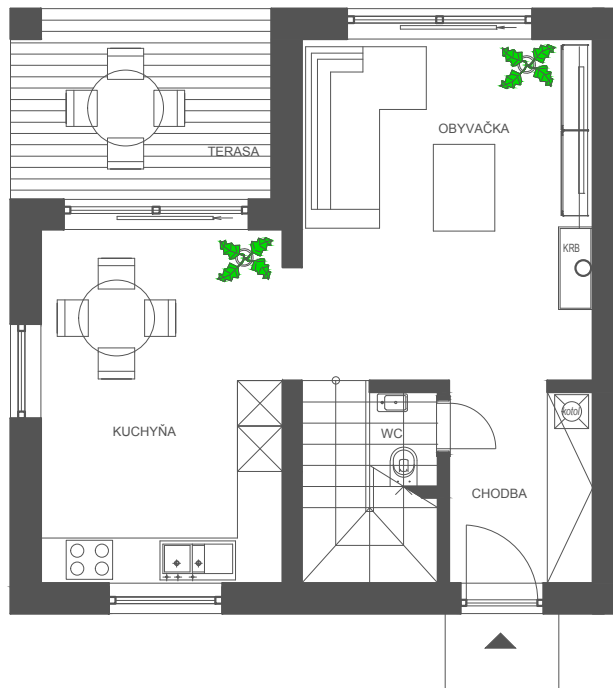

DOM - A

POČET IZIEB: 4 ÚŽITKOVÁ PLOCHA: 95,78 m² ZASTAVANÁ PLOCHA : 64 m² PLOCHA ZÁHRADY: 130 m²

1NP

2NP

MIESTNOSTI 1NP PLOCHA m²

CHODBA	4,81
WC	1,13
OBYVAČKA	17,40
KUCHYŇA	14,98
TERASA	8,54

MIESTNOSTI 2NP PLOCHA m²

CHODBA	2,85
IZBA	10,21
IZBA	12,46
IZBA	11,78
KÚPEĽŇA	6,8
SCHODISKO	4,82
SPOLU:	95,78